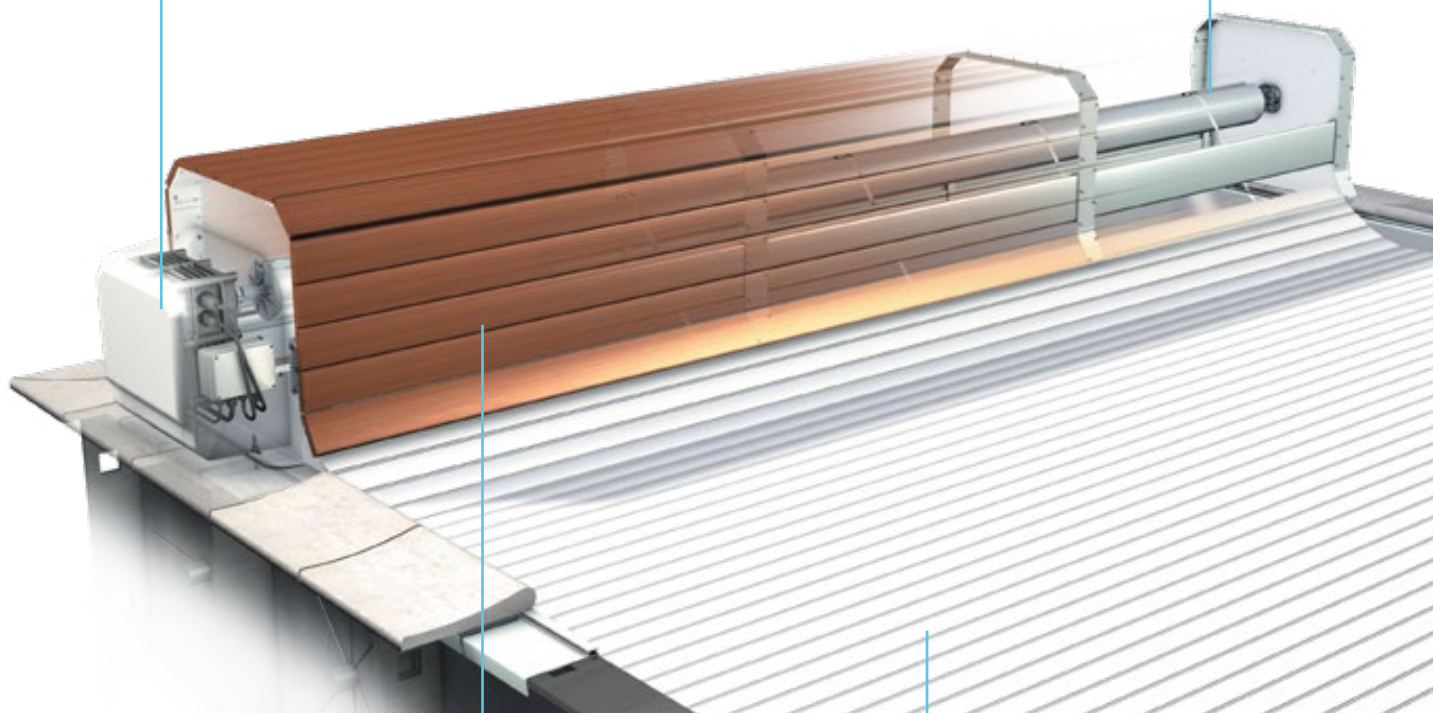

Un design sobre et classique

Avec son coffre de section carrée, en bois de Moabi ultra résistant (le must du bois exotique), en pin ou en PVC traité anti-UV, Thermodeck saura s'intégrer parfaitement à l'environnement de votre piscine.

- Cache moteur de protection latérale côté motorisation, et cache palier.
- Fonctionne sur secteur 230V.
- Enroulement en moins de deux minutes pour une piscine 10 x 5 m.

MOTEUR

Le moteur Aquamat est étanche à la projection d'eau. Il est doté d'un réglage de fin de course électronique.

AXE

en aluminium anodisé et structure interne renforcée

COFFRE D'HABILLAGE

1 modèle de coffre d'habillage (small ou large) en bois exotique.

TABLIERS DE LAME

Disponibles en 5 coloris :