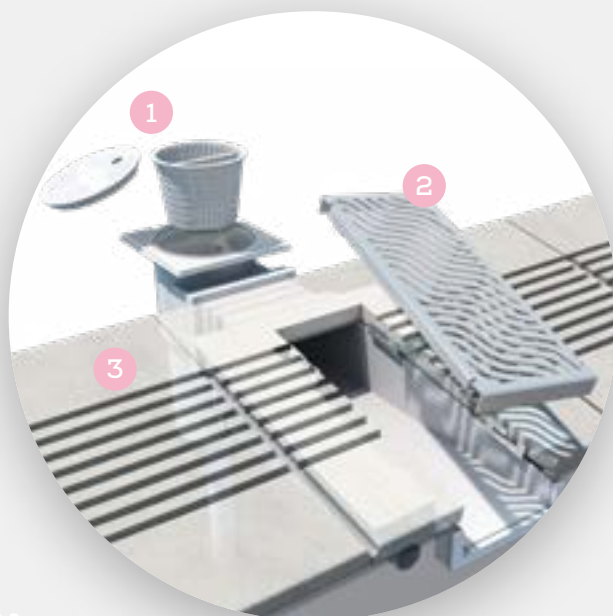

La piscine SUNPOOL BWT est faite pour vous.

PERSPECTIVES FASCINANTES

Avec la piscine SUNPOOL BWT, la ligne d'eau de votre
piscine affleure le sol. La quasi-continuité des surfaces
abolit les limites du bassin et offre une fantastique
impression d'infini.

PROCÉDÉ MODULAIRE

simple et intelligent

Dotée d'un système constructif prêt à poser, simple et bien pensé, la piscine SUNPOOL BWT s'installe facilement et en un temps réduit.

1 RÉSEAU HYDRAULIQUE SIMPLE

Ni goulotte ni bac tampon ou pompe de gavage habituellement nécessaires à une piscine miroir. Le réseau hydraulique de la piscine SUNPOOL BWT est simple à concevoir et aisé à mettre en œuvre.

2 SURFACE DU SKIMMER INCLINÉE

Avec son capot en pente douce, le skimmer épouse parfaitement la pente. Equipé d'une grille en inox, il écrème la surface de l'eau en s'affranchissant des variations de niveau d'eau.

3 MARGELLE ANTI-VAGUE

Placée partiellement sous le niveau d'eau, la margelle est posée sur un support en pente. Elle dispose de rainures qui brisent les vagues générées par les baigneurs, et renvoient l'eau dans le bassin. Un astucieux système anti-débordement !