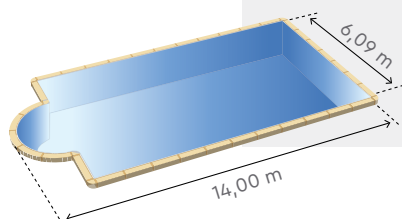

LIGNE E

Evodeck protège les belles piscines !

COUVERTURE AUTOMATIQUE HORS-SOL

BWT EVODECK LIGNE E

BWT LE MEILLEUR DE LA PROTECTION, LA SÉCURITÉ ASSURÉE.

Les couvertures BWT Evodeck, comme toutes les couvertures de la gamme BWT, constitue un dispositif optimal de protection contre les chutes accidentelles dans l'eau.

La couverture BWT Evodeck est conforme à la norme NF P 90-308 et vous permet de profiter de votre piscine en toute sérénité.

DIMENSIONS MAXIMALES :

Les dimensions maximales d'une couverture BWT EC, sont de 6,09 × 14,00 mètres.