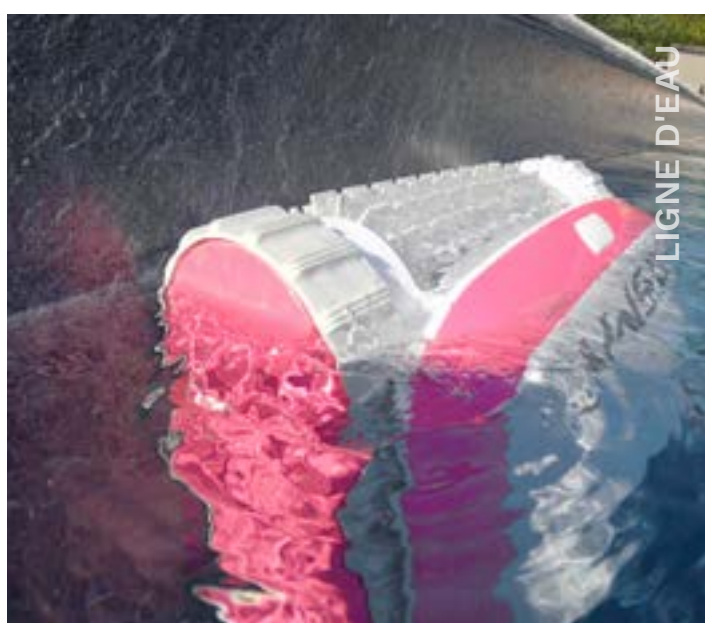

DIMENSIONS

CARACTÉRISTIQUES

Poids
5,75 kg

Alimentation électrique
<29 Volt, Venus

Consommation
< 150 Watt

ÉQUIPEMENTS

Type de filtre
Mono-filtre

Accès au filtre
Par le dessus du robot
Indicateur de filtre plein

Type de brosse
Brosses PVC

NETTOYAGE

Taille du bassin
Jusqu'à 10 m

Forme du bassin
Toutes formes et finitions

Type de nettoyage
Fond, parois et ligne d'eau

Durée des cycles
2h00

Technologie de navigation
[Smart Navigation](#)
[Gyroscope](#)
[Détection entrée plage](#)

GARANTIE

2 ans